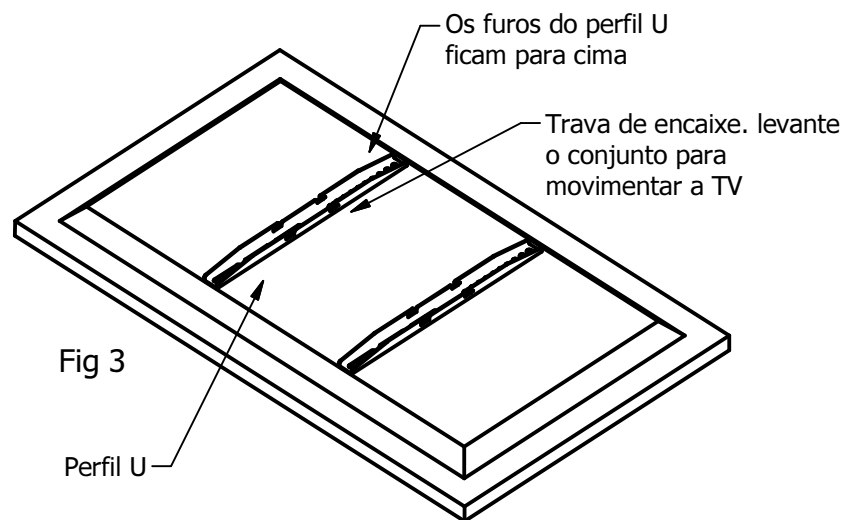

MONTAGEM:

Primeiramente escolha o local da parede onde ficará o televisor. Neste local serão feitos os furos para a colocação dos parafusos com as buchas, para a fixação da base da parede do suporte de TV fig. 1. Assegure-se de que a parede tenha resistência suficiente para suportar o peso do televisor.

Fixe na TV os dois perfis U conforme fig 3. Utilize os parafusos que acompanham o kit. Encaixe os perfis U com a TV na chapa guia da TV pela lateral, fig 1. Centralize a TV levantando a TV para liberar a trava de encaixe. Coloque os parafusos limitadores, fig 1. Utilize os parafusos de ajuste de inclinação para ajustar a inclinação da TV, fig. 2. Coloque a capa nos parafusos das articulações do suporte e os 2 organizadores de de cabos conforme figura 1 e 2.

IMPORTANTE: A AVATRON *não se responsabiliza* por instalações mal executadas, paredes fracas, furos fora de medida, pois podem ocasionar a quebra da parede, rompimento, ou desprendimento das buchas, causando quedas ou danos ao televisor. Por segurança, contrate um profissional qualificado para a instalação.

Produzido por:

AVATRON

AVATRON EQUIPAMENTOS ELETROMECAÑICOS LTDA

Fone/Fax: 44 3028 9935

Maringá - Paraná

www.avatron.com.br

vendas@avatron.com.br