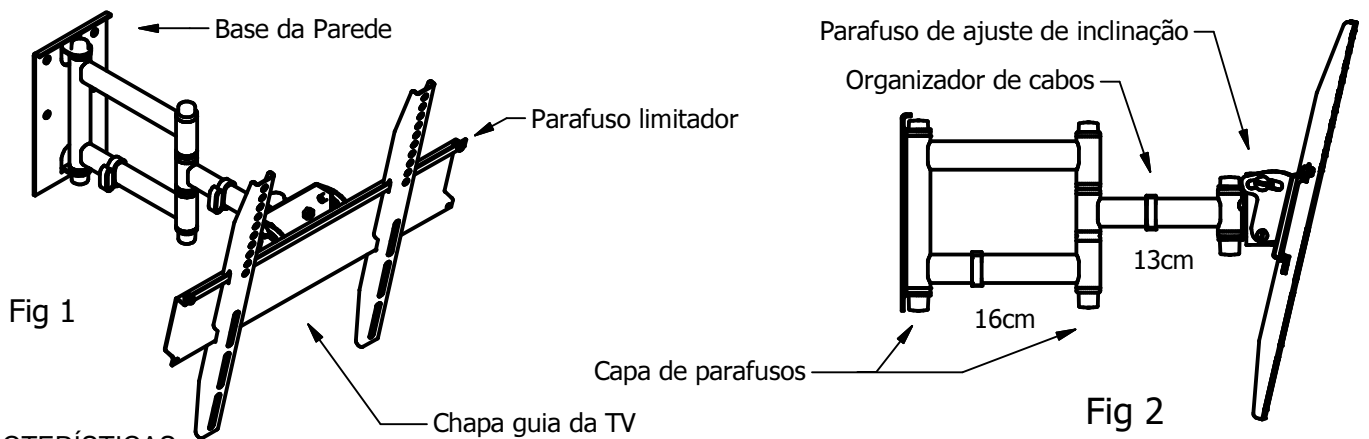

# MANUAL DO SUPORTE DE PAREDE ARTICULADO DE TV DE LCD, PLASMA E LED AR- 4040T (B)

## CARACTERÍSTICAS

Utilizado para fixar a maioria dos televisores de LCD e LED de 27 até 65 polegadas que tenham rosca de fixação nas distâncias de 7,5cm até 40cm na vertical e na horizontal. Permite **articulação e inclinação**. Inclinação max: 20°. Distância da parede: Mínima: 10cm e Máxima: 43cm. Feito em aço carbono com acabamento em pintura eletrostática pó com montagem rápida e fácil. Carga máxima suportada: 35Kg. Fornecido na cor Preta (B).

## PEÇAS QUE ACOMPANHAM O PRODUTO

- 1 - Suporte articulado AR-4040 T
- 1 - Kit capa de parafusos AR-4040 T
- 2 - Organizador de cabos

## MONTAGEM:

Primeiramente escolha o local da parede onde ficará o televisor. Neste local serão feitos os furos para a colocação dos parafusos com as buchas, para a fixação da base da parede do suporte de TV fig. 1. Assegure-se de que a parede tenha resistência suficiente para suportar o peso do televisor.