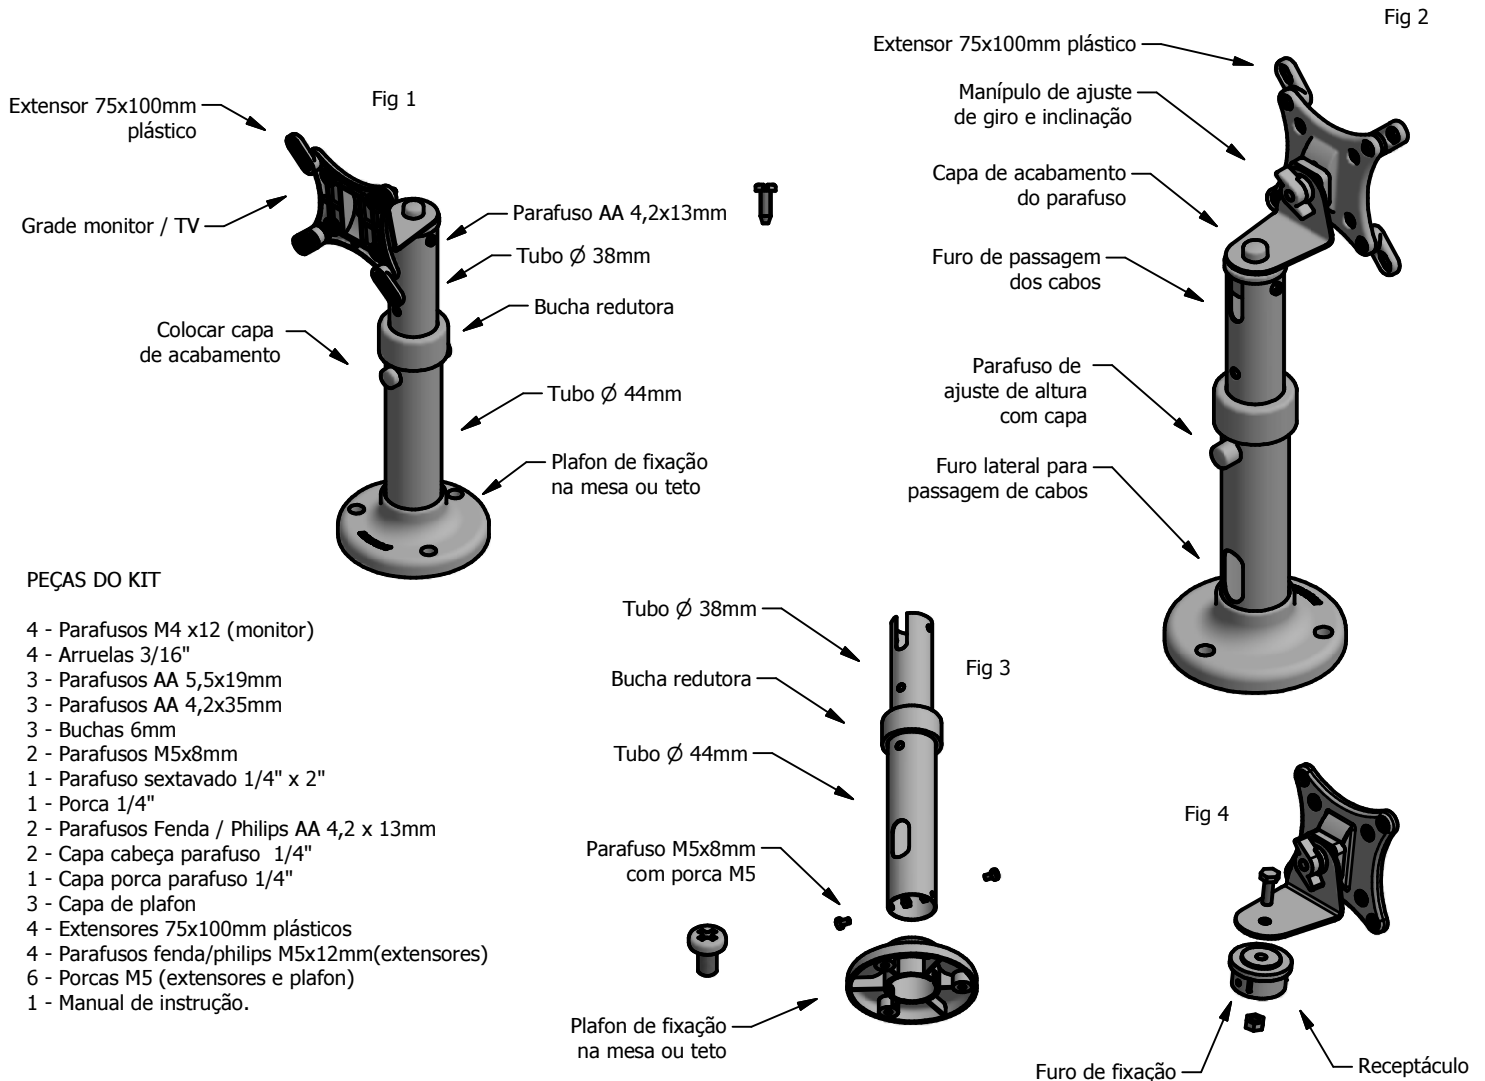

# MANUAL DO SUPORTE DE MONITOR / TV PARA BALCÃO OU TETO DE 10 A 32" SBM-1024

## CARACTERÍSTICAS

Utilizado como suporte de monitor / TV de 10 a 32" para fixação em balcão ou teto, que tenham rosca de fixação nas distâncias de 50x50mm até 100x100mm. Possui ajuste telescópico de altura, permite giro de 360° e inclinação do monitor de +/- 18°. Feito em aço carbono com acabamento em pintura eletrostática pó. Montagem rápida e fácil. Altura máxima do centro da grade monitor / TV até o balcão ou teto é de 39,5 cm e mínima de 30,5cm. Peso máximo suportado: 15 Kg. Peso bruto: 0,75 Kg. Fornecido na cor Preta (B) ou Branca (W).

## MONTAGEM:

Primeiramente fixe o plafon no tubo através dos parafusos M5x8 e porca M5, fig 3. Se for passar os cabos por dentro do tubo vindo por baixo, deverá ser feito um furo no balcão de madeira com diâmetro de no máximo de 44mm. Depois fixe o plafon no balcão através dos 3 parafusos AA 5,5x 19mm. Se for fixar no teto, utilize os parafusos com as buchas do kit. Os cabos podem passar pelo centro do tubo ou pelos furos laterais. Coloque as capas de parafuso no plafon.

Faça a montagem do suporte conforme figura 1, ajustando a altura do suporte através do parafuso de ajuste de altura, fig. 2. instale o receptáculo dentro do tubo superior, alinhando os dois furos do tubo com os dois furos do receptáculo e fixe o conjunto com os dois parafusos AA 4,2 x 13mm, veja fig 2 e fig.4.